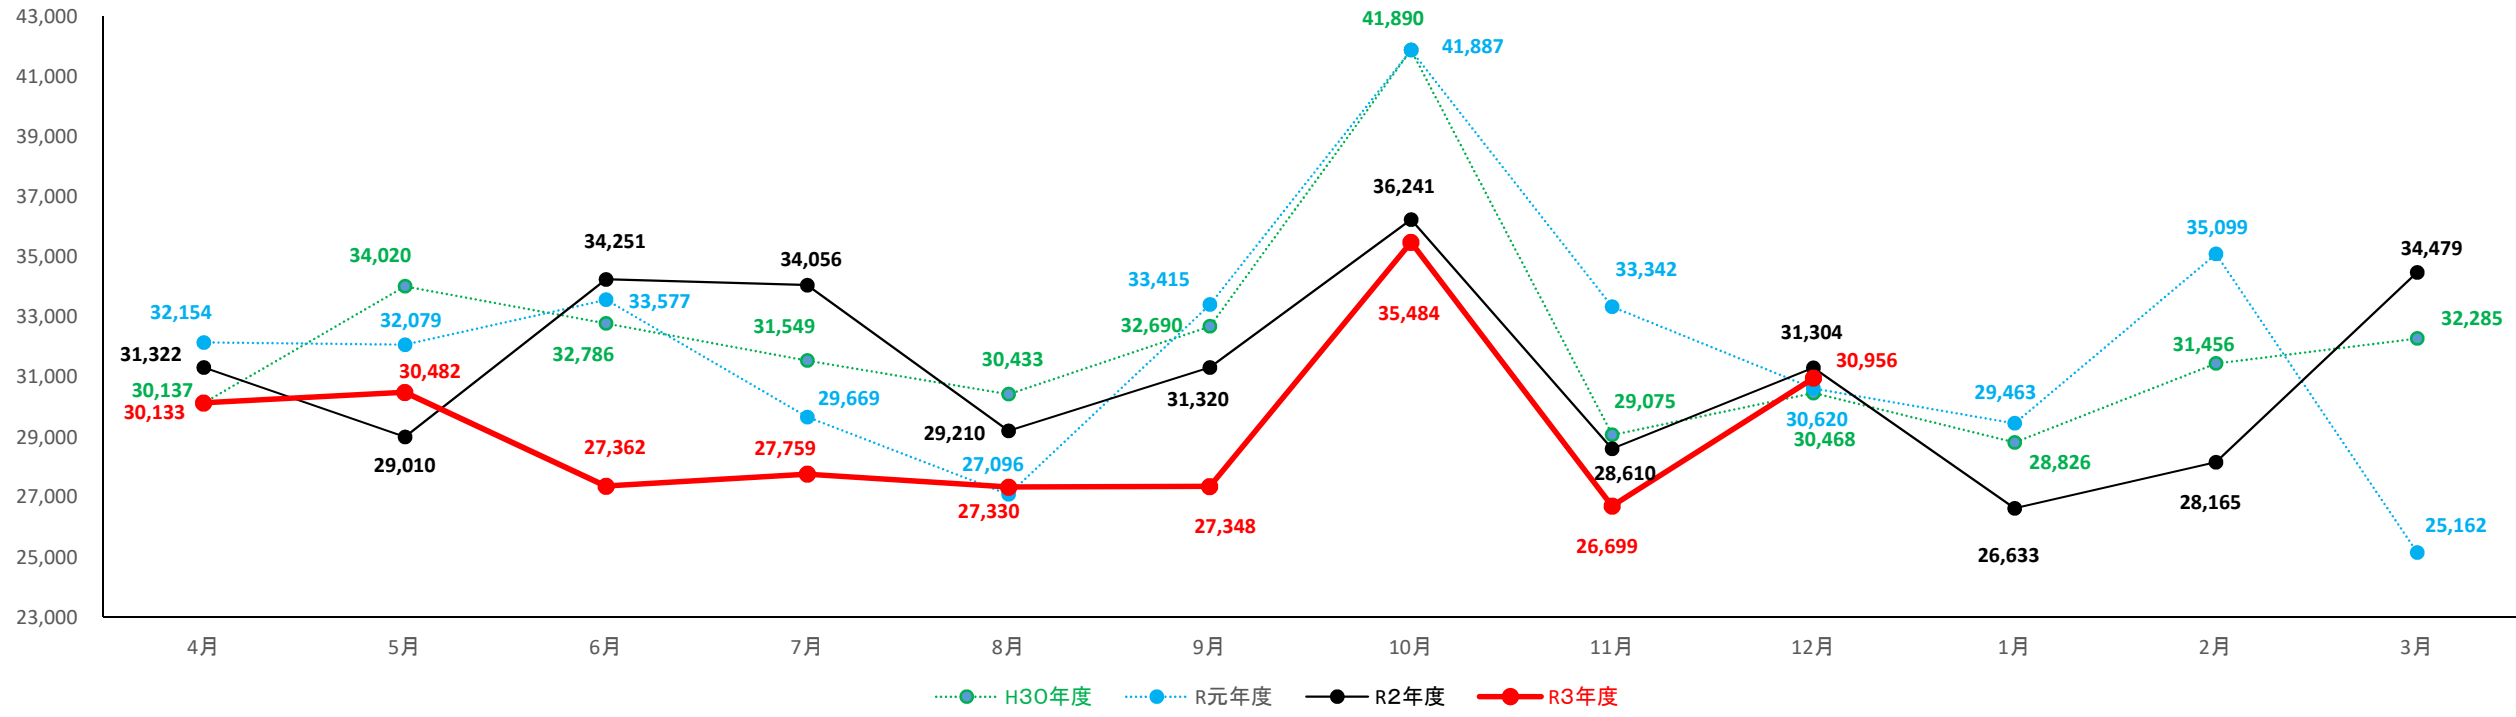

山形県一～三類倉庫入庫高(単位:トン)

山形県一～三類倉庫保管残高(単位:トン)