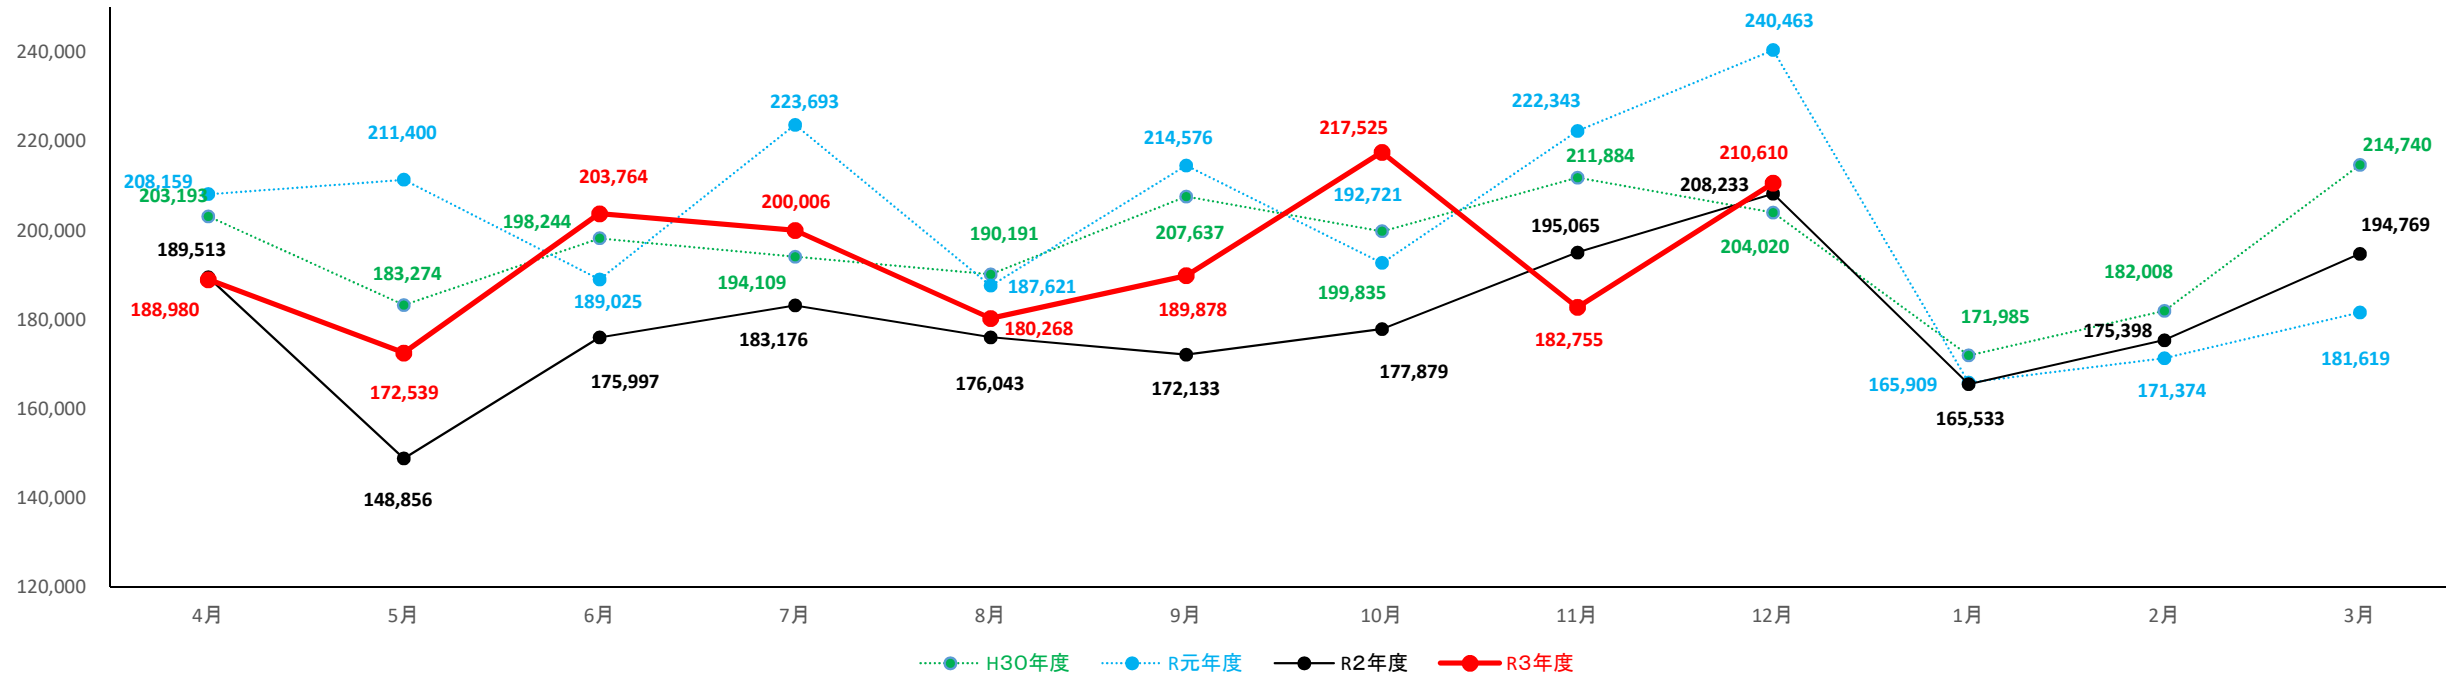

宮城県一～三類倉庫入庫高(単位:トン)

宮城県一～三類倉庫保管残高(単位:トン)