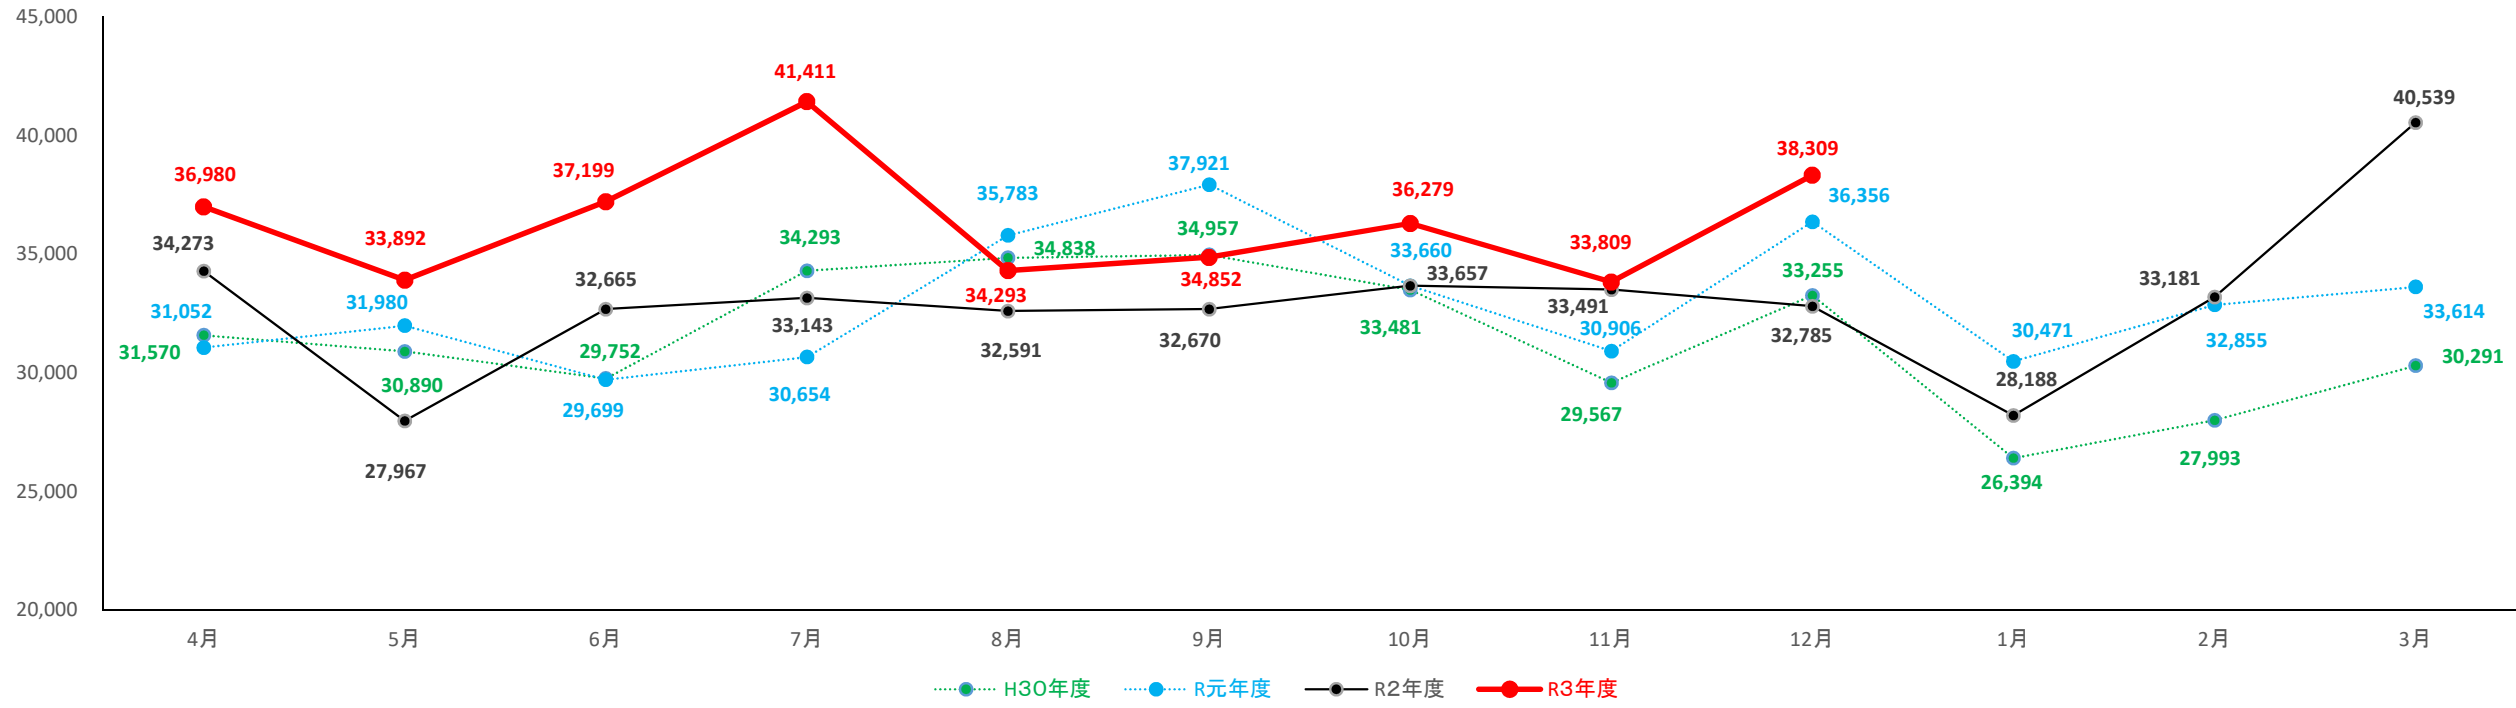

岩手県一～三類倉庫入庫高(単位:トン)

岩手県一～三類倉庫保管残高(単位:トン)