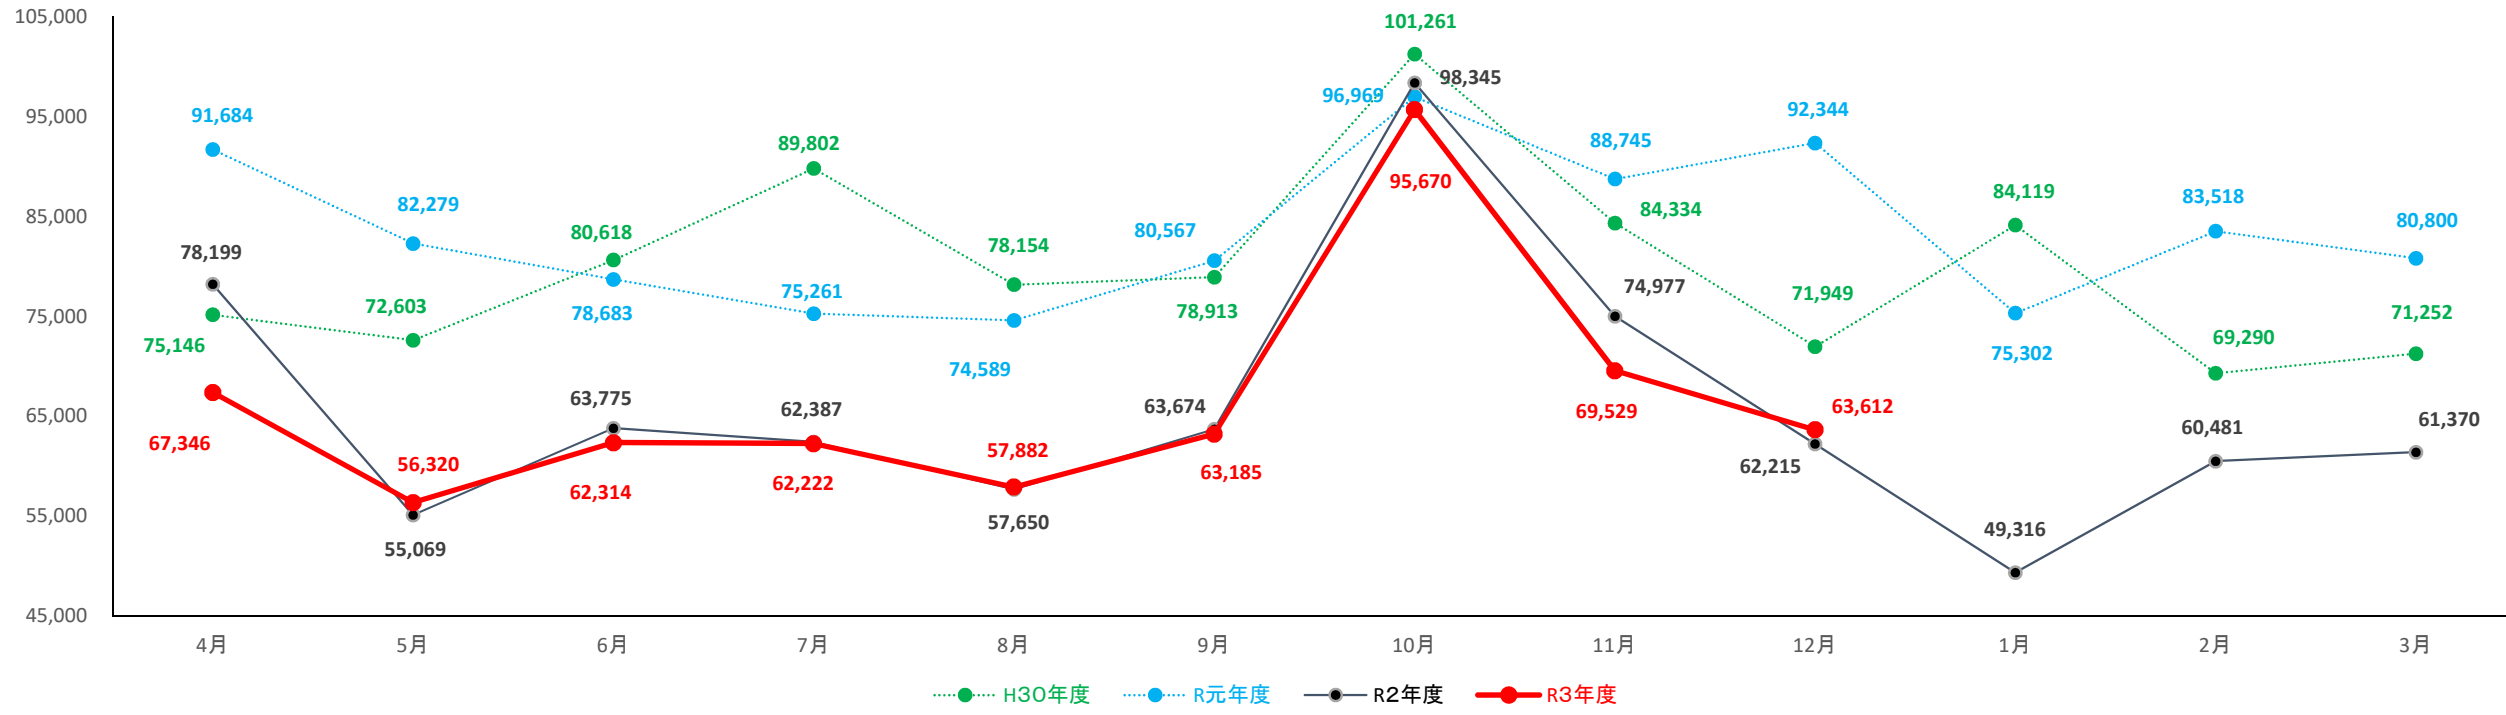

福島県一～三類倉庫入庫高(単位:トン)

福島県一～三類倉庫保管残高(単位:トン)