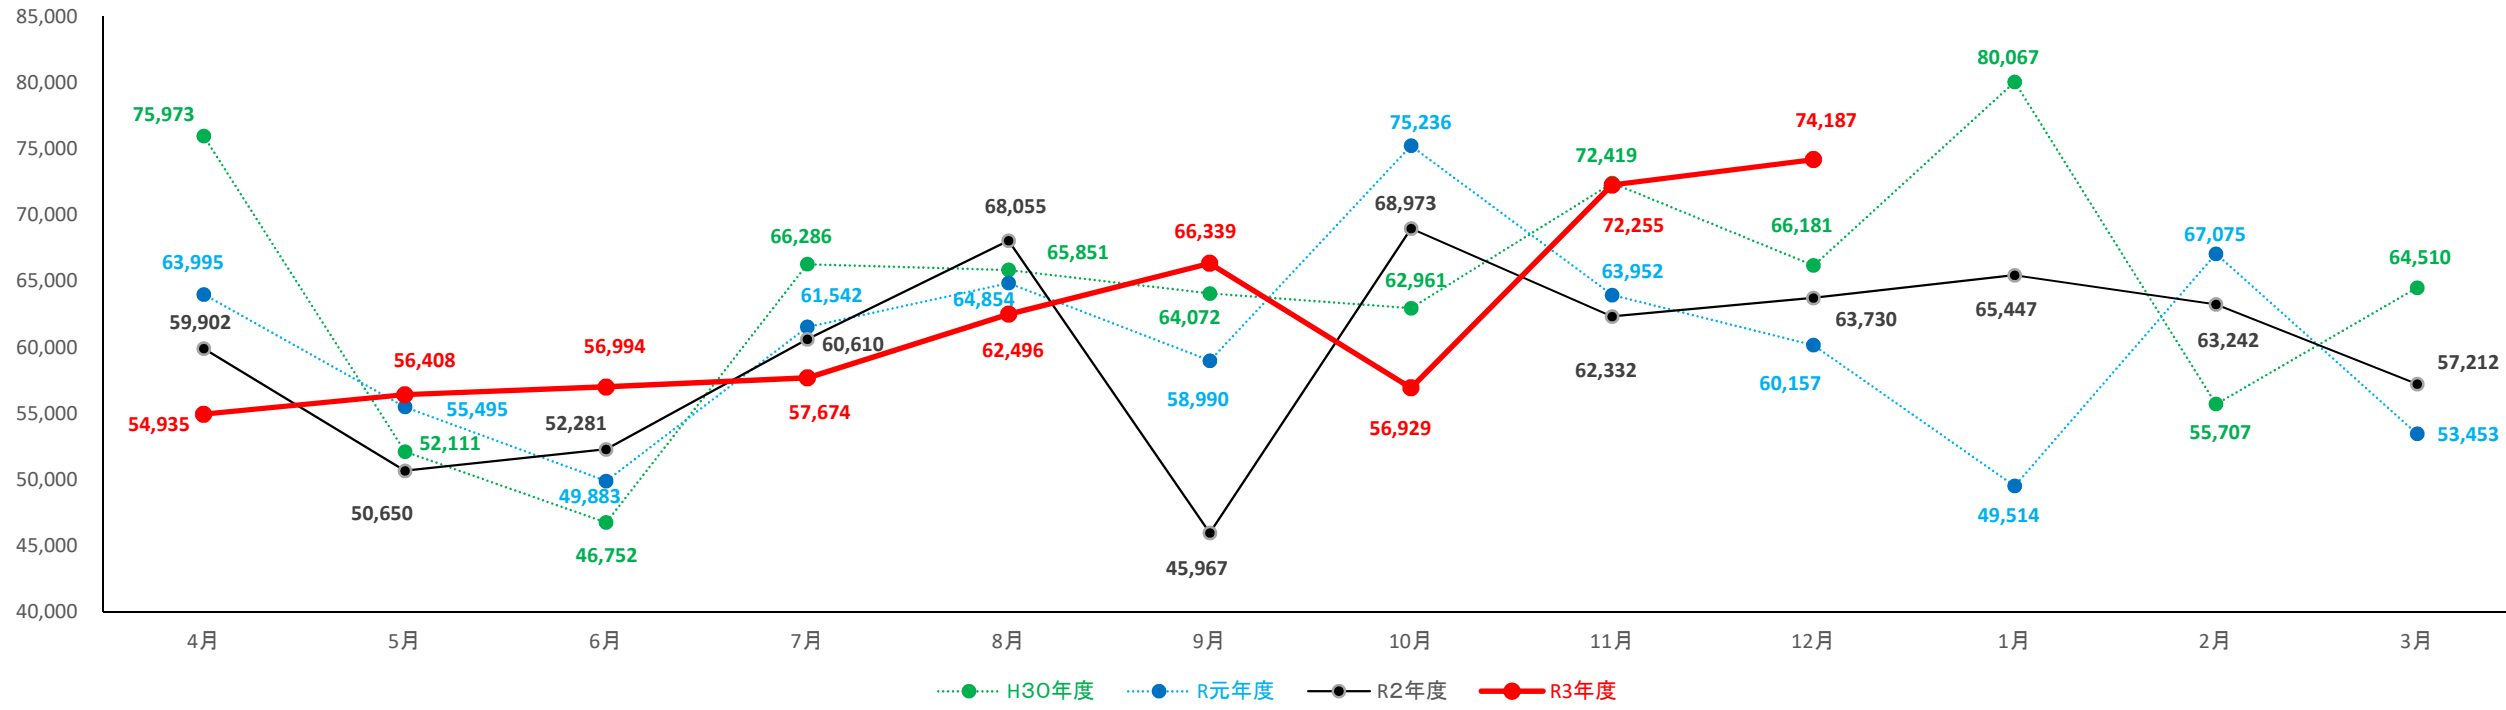

青森県一～三類倉庫入庫高(単位:トン)

青森県一～三類倉庫保管残高(単位:トン)