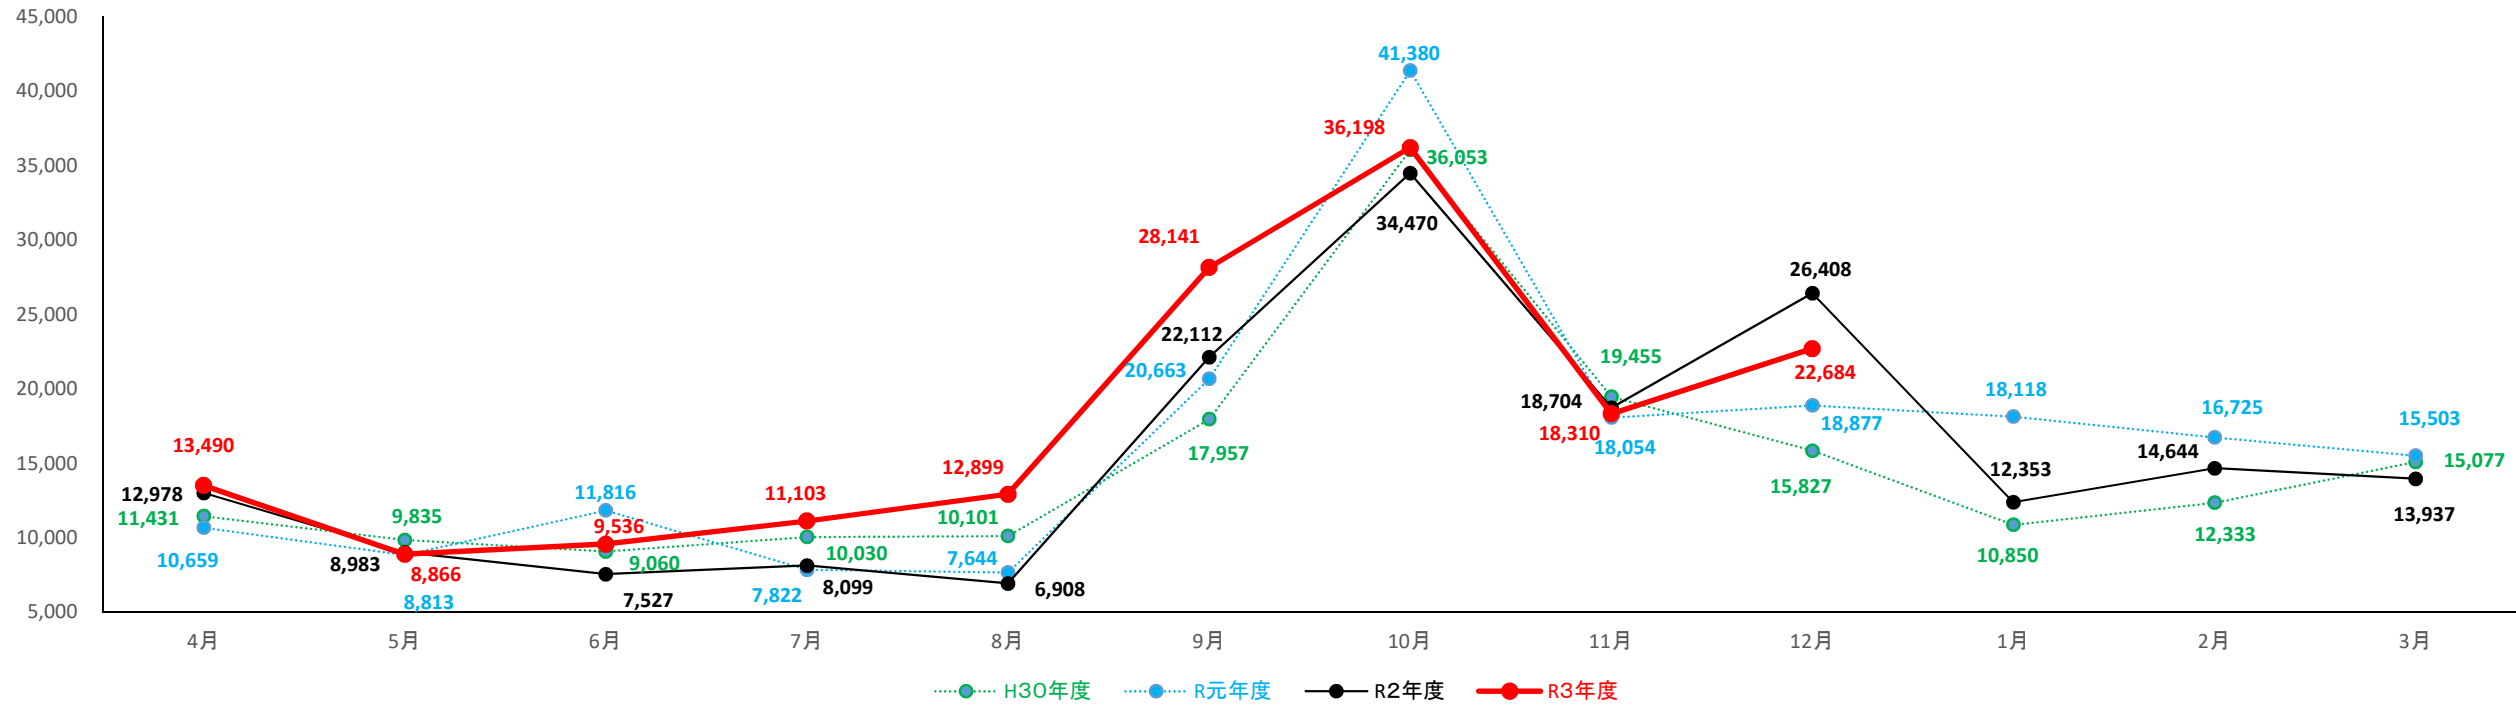

秋田県一～三類倉庫入庫高(単位:トン)

秋田県一～三類倉庫保管残高(単位:トン)